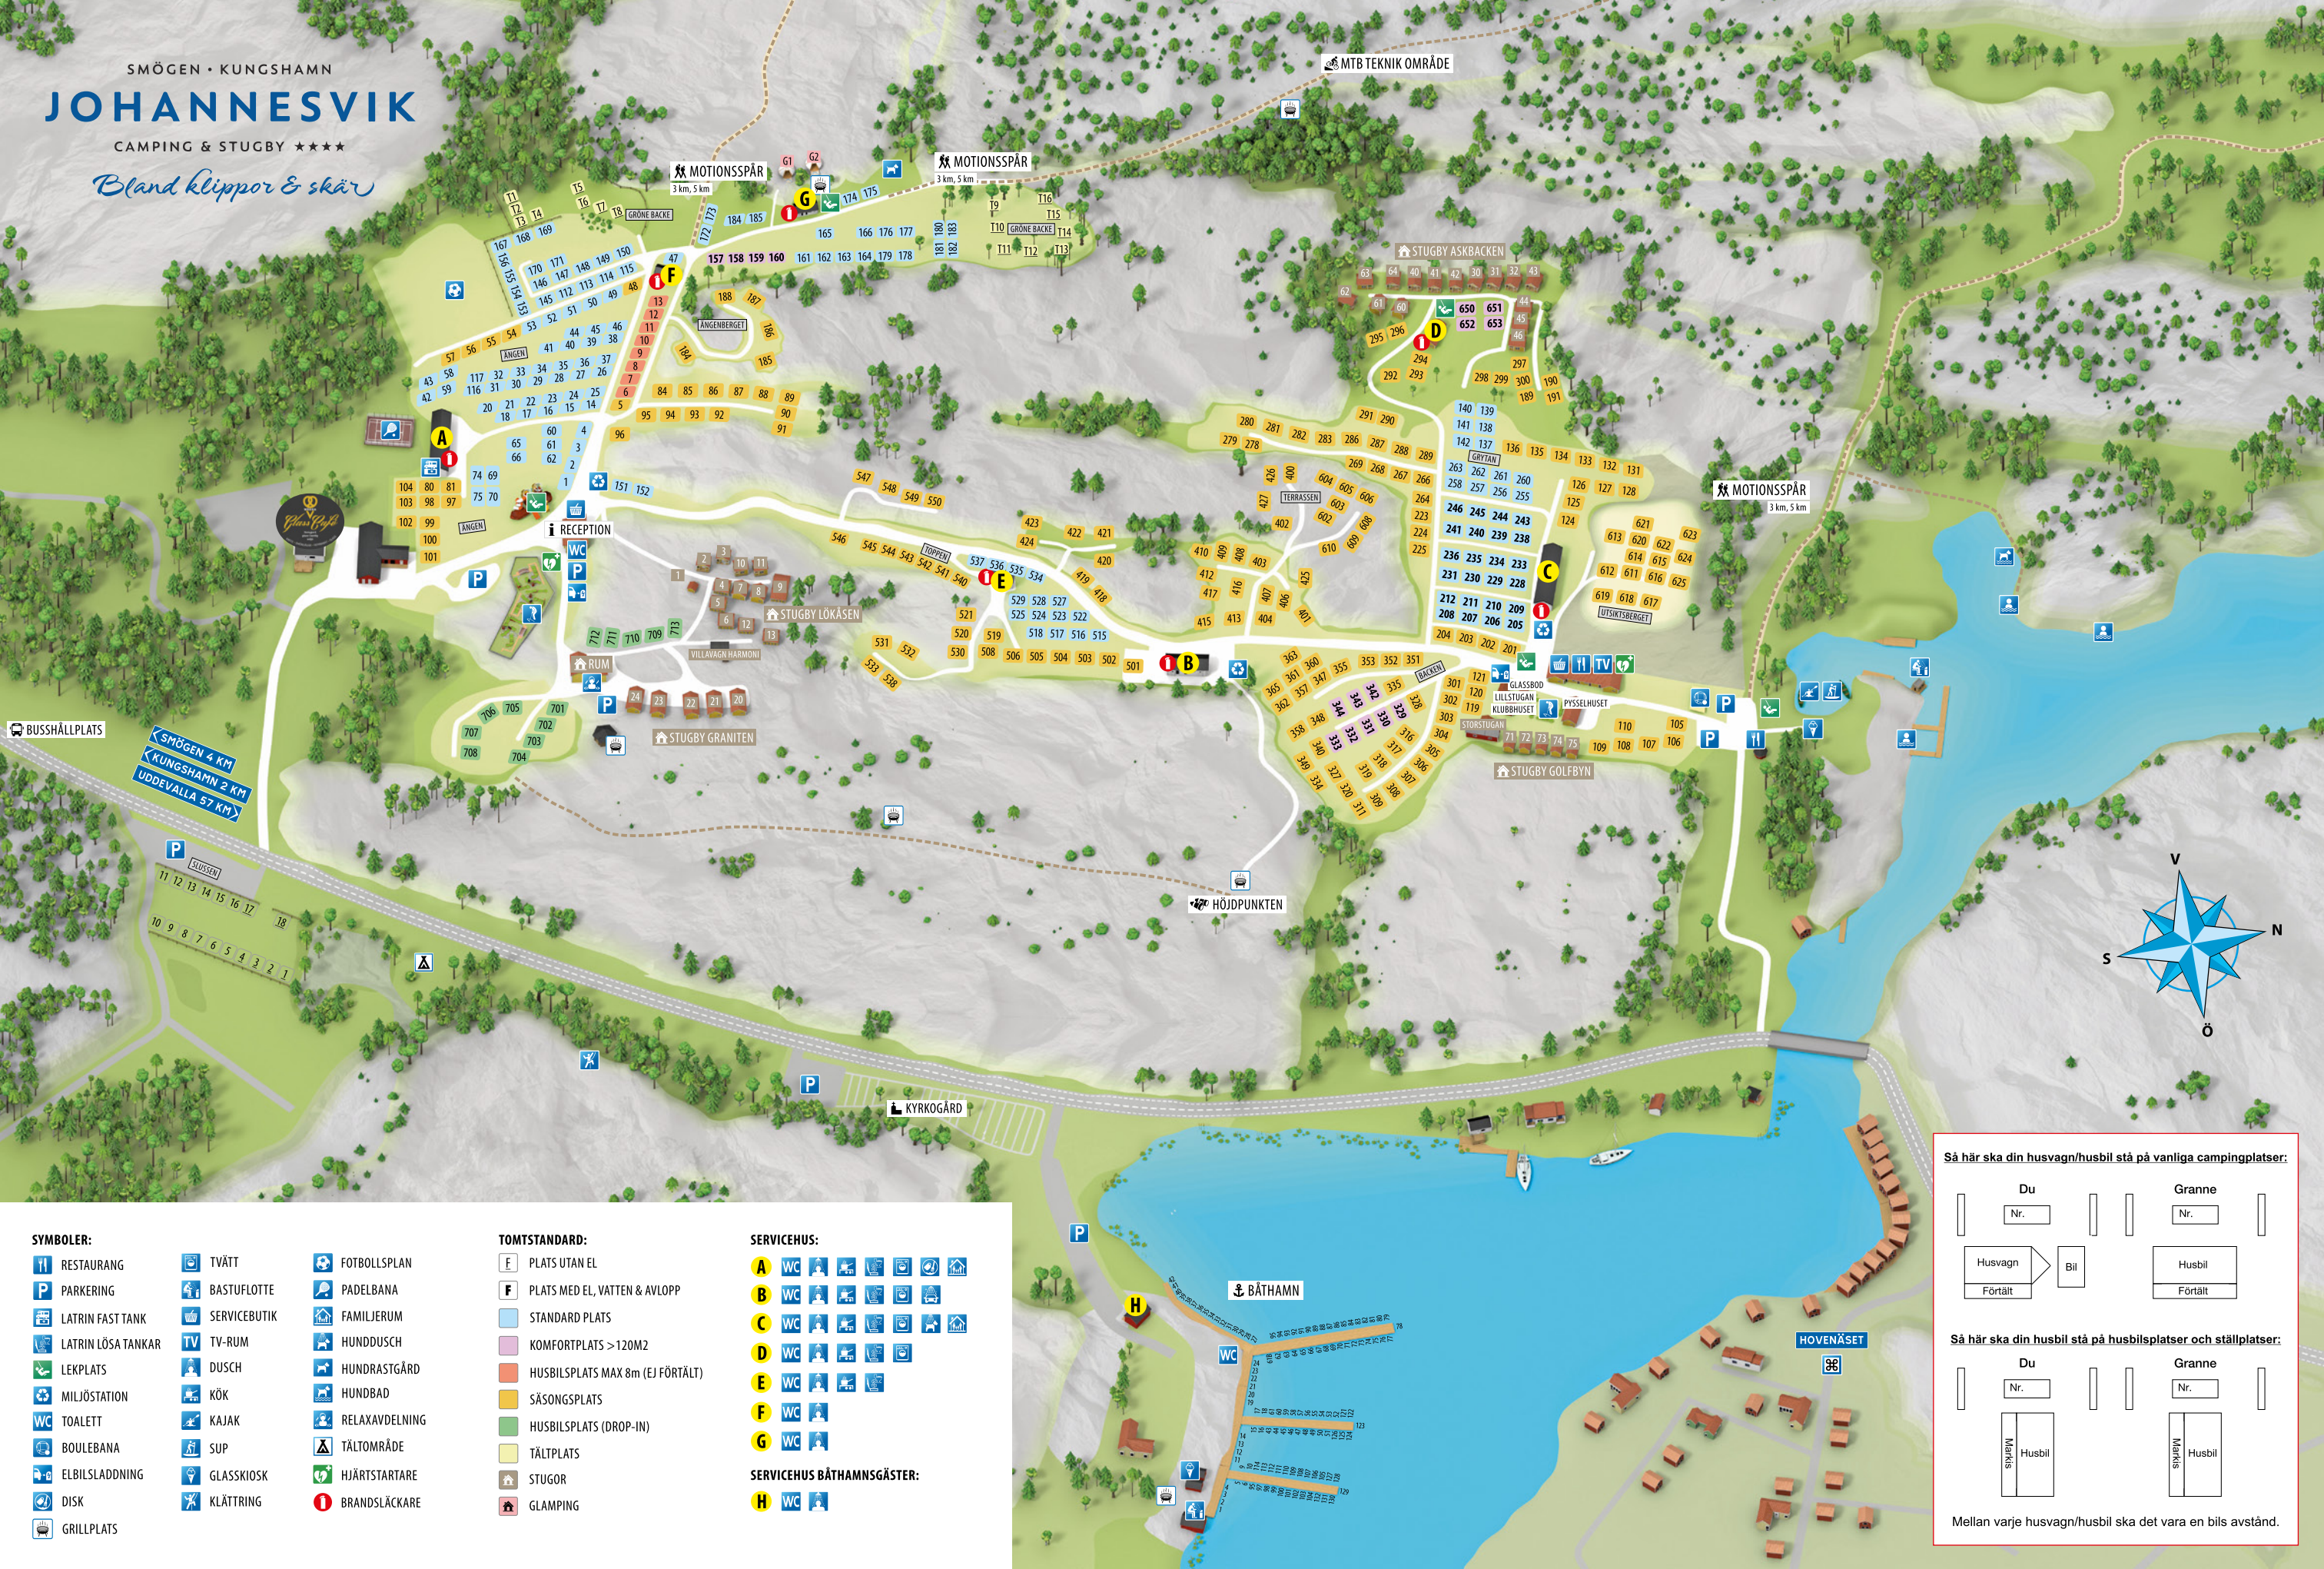

# SMÖGEN • KUNGSHAMN JOHANNESVIK

CAMPING & STUGBY ★★ ★ ★

Bland klippor & skär

- SYMBOLER:**
- RESTAURANG
  - PARKERING
  - LATRIN FAST TANK
  - LATRIN LÖSA TANKAR
  - LEKPLATS
  - MILJÖSTATION
  - TOALETT
  - BOULEBANA
  - ELBILSLADDNING
  - DISK
  - GRILLPLATS
  - TVÄTT
  - BASTUFLOTTE
  - SERVICEBUTIK
  - TV-RUM
  - DUSCH
  - KÖK
  - KAJAK
  - SUP
  - GLASSKIOSK
  - KLÄTRING
  - FOTBOLLSPLAN
  - PADELBANA
  - FAMILJERUM
  - HUNDDUSCH
  - HUNDRASTGÅRD
  - HUNDBAD
  - RELAXAVDELNING
  - TÄLTOMRÅDE
  - HJÄRTSTARTARE
  - BRANDSLÄCKARE

- TOMTSTANDARD:**
- PLATS UTAN EL
  - PLATS MED EL, VATTEN & AVLOPP
  - STANDARD PLATS
  - KOMFORTPLATS >120M2
  - HUSBILSPATS MAX 8m (EJ FÖRTÄLT)
  - SÄSONGSPATS
  - HUSBILSPATS (DROP-IN)
  - TÄLTPLATS
  - STUGOR
  - GLAMPING

- SERVICEHUS:**
- A WC
  - B WC
  - C WC
  - D WC
  - E WC
  - F WC
  - G WC
- SERVICEHUS BÅTHAMNSGÄSTER:**
- H WC

**Så här ska din husvagn/husbil stå på vanliga campingplatser:**

Du	Granne
Nr.	Nr.
Husvagn	Husbil
Förtält	Förtält

**Så här ska din husbil stå på husbilsplatser och ställplatser:**

Du	Granne
Nr.	Nr.
Märks	Märks
Husbil	Husbil

Mellan varje husvagn/husbil ska det vara en bils avstånd.